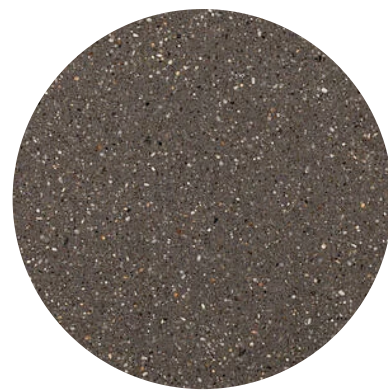

# PEBBLE DARK GREY

Коллекция Pebble состоит из чистого кварца, структурной полиэфирной смолы и разноцветных пигментов, стабилизированных УФ-лучами. Поверхность Pebble Dark Grey имеет однородный темно-серый фон и крупное зерно теплых тонов.

### Отделка

гляnceвая, матовая

\* Указанный вес может варьировать, примерно, на 5% из-за различного удельного веса у разных классов продукта.

# PEBBLE DARK GREY

Напечатанные изображения и изображения на видео являются ориентировочными. Плита имитирует природный камень, поэтому в конечной продукции возможна некоторая разница.